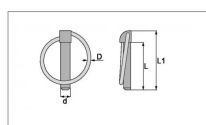

Goupille clips 6x45 mm

Référence : P1B8095052

Caractéristiques	
Type	Clips
D (mm)	3.2 mm
L (mm)	45 mm
L1 (mm)	54 mm
Types de produits	GOUPILLE CLIPS - ZINGUÉ
d (mm)	6 mm
Quantité dans conditionnement de vente	25