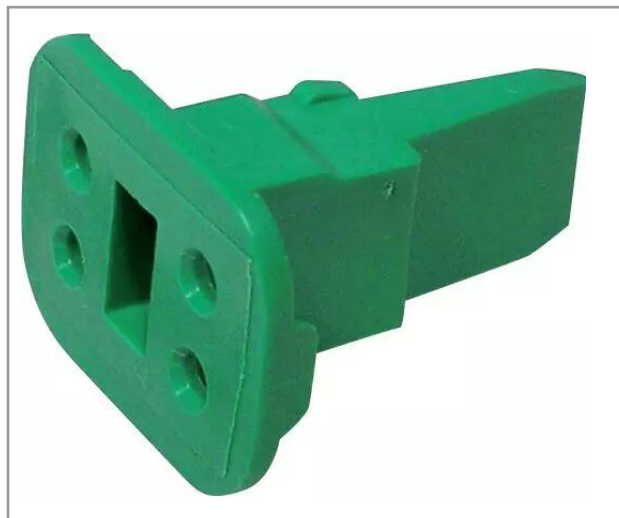

**Cale de connecteur mâle 4 pôles  
(sachet 10)**

Référence : P2A4080709

Caractéristiques	
Nombre de pôle	4
Types de produits	CONNECTEUR DEUTSCH
Quantité dans conditionnement de vente	10