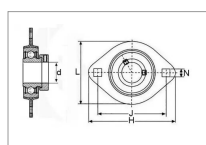

Palier auto-aligneur ovale nu toile pft 52 la paire skf

Référence : P2B50427262

Détails

La paire, livrée sans roulement.

La paire, livrée sans roulement.

Caractéristiques	
Référence OEM	PFT52
Série	PFT
H (mm)	95 mm
L (mm)	71 mm
N (mm)	8.7 mm
J (mm)	76.2 mm
Roulement	YAR205-2F YET205
d (mm)	52 mm
Quantité dans conditionnement de vente	2