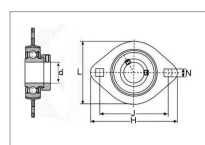

Palier auto-aligneur ovale nu toile pft 62 la paire skf

Référence : P2B50427263

Détails

La paire, livrée sans roulement.

La paire, livrée sans roulement.

Caractéristiques	
Référence OEM	PFT62
Série	PFT
H (mm)	112 mm
L (mm)	84 mm
N (mm)	10.5 mm
J (mm)	90.5 mm
Roulement	YAR206-2F YET206
d (mm)	62 mm
Quantité dans conditionnement de vente	2