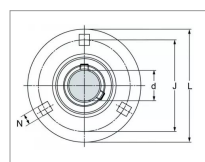

### Détails

La paire, livrée sans roulement

La paire, livrée sans roulement

Caractéristiques	
Référence OEM	PF47
Série	PF
L (mm)	90 mm
N (mm)	8.7 mm
J (mm)	71.4 mm
Roulement	YET204 YAR204-2F
d (mm)	47 mm
Quantité dans conditionnement de vente	2