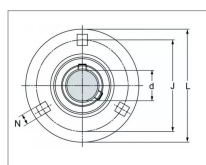

### Détails

La paire, livrée sans roulement

La paire, livrée sans roulement

Caractéristiques	
Référence OEM	PF52
Série	PF
L (mm)	95 mm
N (mm)	8.7 mm
J (mm)	76.2 mm
Roulement	YET205 YAR205-2F
d (mm)	52 mm
Quantité dans conditionnement de vente	2