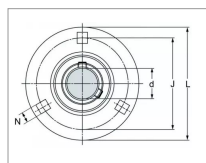

Palier auto-aligneur rond tole pf62 la paire skf

Référence : P2B50527254

Détails

La paire, livrée sans roulement

La paire, livrée sans roulement

Caractéristiques	
Référence OEM	PF62
Série	PF
L (mm)	112 mm
N (mm)	11 mm
J (mm)	90.5 mm
Roulement	YET206 YAR206-2F
d (mm)	62 mm
Quantité dans conditionnement de vente	2