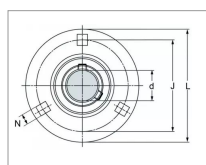

Palier auto-aligneur rond tole pf72 la paire skf

Référence : P2B50527255

Détails

La paire, livrée sans roulement

La paire, livrée sans roulement

Caractéristiques	
Référence OEM	PF72
Série	PF
L (mm)	122 mm
N (mm)	11 mm
J (mm)	100 mm
Roulement	YET207 YAR207-2F
d (mm)	72 mm
Quantité dans conditionnement de vente	2