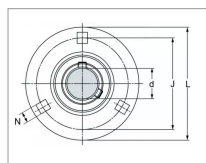

Palier auto-aligneur rond tole pf80 la paire skf

Référence : P2B50527256

Détails

La paire, livrée sans roulement

La paire, livrée sans roulement

Caractéristiques	
Référence OEM	PF80
Série	PF
L (mm)	148 mm
N (mm)	13.5 mm
J (mm)	119 mm
Roulement	YET208 YAR208-2F
d (mm)	80 mm
Quantité dans conditionnement de vente	2