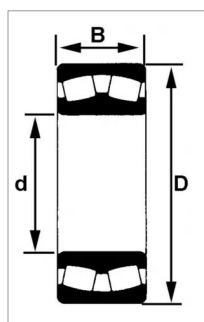

Roulement a rotule sur rouleaux 22206 e skf

Référence : P2B41026859

Caractéristiques	
Référence OEM	22206 E
Modèle	Ouvert
Série	22200
B (mm)	20 mm
D (mm)	62 mm
Types de produits	ROULEMENTS À ROTULE SUR ROULEAUX
d (mm)	30 mm
Quantité dans conditionnement de vente	1