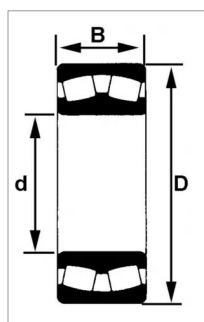

Roulement a rotule sur rouleaux 22208 ekc3 skf

Référence : P2B41026862

Caractéristiques	
Référence OEM	22208 EK/C3
Modèle	Ouvert
Série	22200
B (mm)	23 mm
D (mm)	80 mm
Types de produits	ROULEMENTS À ROTULE SUR ROULEAUX
d (mm)	40 mm
Quantité dans conditionnement de vente	1