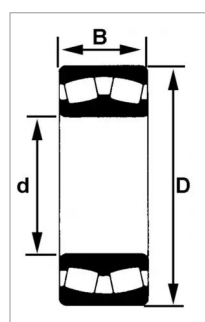

Roulement a rotule sur rouleaux 22209 e skf

Référence : P2B41026863

Caractéristiques	
Référence OEM	22209 E
Modèle	Ouvert
Série	22200
B (mm)	23 mm
D (mm)	85 mm
Types de produits	ROULEMENTS À ROTULE SUR ROULEAUX
d (mm)	45 mm
Quantité dans conditionnement de vente	1