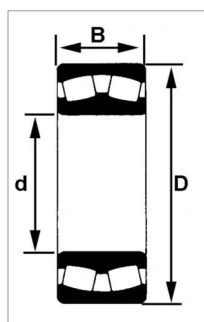

## Roulement a rotule sur rouleaux 22211 e skf

Référence : P2B41026865

Caractéristiques	
Référence OEM	22211 E
Modèle	Ouvert
Série	22200
B (mm)	25 mm
D (mm)	100 mm
Types de produits	ROULEMENTS À ROTULE SUR ROULEAUX
d (mm)	55 mm
Quantité dans conditionnement de vente	1