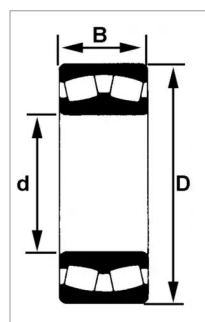

Roulement a rotule sur rouleaux 22211 e skf

Référence : P2B41026865

Caractéristiques	
Référence OEM	22211 E
Modèle	Ouvert
Série	22200
B (mm)	25 mm
D (mm)	100 mm
Types de produits	ROULEMENTS À ROTULE SUR ROULEAUX
d (mm)	55 mm
Quantité dans conditionnement de vente	1