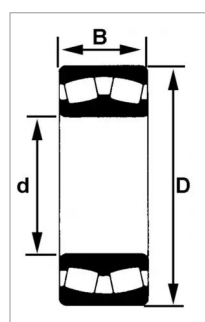

Roulement a rotule sur rouleaux 22212 ek skf

Référence : P2B40952953

Caractéristiques	
Référence OEM	22212 EK
Modèle	Ouvert
Série	22200
B (mm)	28 mm
D (mm)	110 mm
Types de produits	ROULEMENTS À ROTULE SUR ROULEAUX
d (mm)	60 mm
Quantité dans conditionnement de vente	1