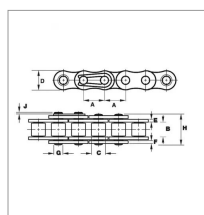

## Chaîne simple iso 16b1 25,40 le metre

Référence : P9000R819155

Caractéristiques	
Modèle	Simple
Norme	ISO 16B-1
B (mm)	17,02 mm
D (mm)	21,8 mm
H (mm)	36,1 mm
C (mm)	15,88 mm
E (mm)	4,1 mm
G (mm)	8,28 mm
A (mm)	25,4 mm
Types de produits	CHAÎNE ISO
Quantité dans conditionnement de vente	1
recherche WEB	ISO16B1