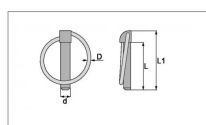

Goupille clips 11x45 mm

Référence : P1B8095065

Caractéristiques	
Type	Clips
D (mm)	3.5 mm
L (mm)	45 mm
L1 (mm)	56 mm
Types de produits	GOUPILLE CLIPS - ZINGUÉ
d (mm)	11 mm
Quantité dans conditionnement de vente	25