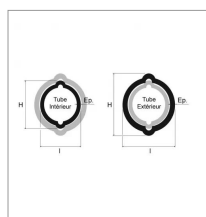

Tube citron exterieur 2ag 48x57,5x3,5 lg1000 walterscheid

Référence : P2B23553499

Caractéristiques	
Longueur (mm)	1000 mm
Référence OEM	1135897
Epaisseur (mm)	3.5 mm
Largeur (mm)	48 mm
Profil	Citron
Type	2AG
Hauteur (mm)	57.5 mm
Quantité dans conditionnement de vente	1