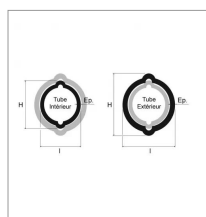

**Tube citron exterieur 2ag 48x57,5x3,5
lg1000 walterscheid**

Référence : P2B23553499

Caractéristiques	
Longueur (mm)	1000 mm
Référence OEM	1135897
Epaisseur (mm)	3.5 mm
Largeur (mm)	48 mm
Profil	Citron
Type	2AG
Hauteur (mm)	57.5 mm
Quantité dans conditionnement de vente	1