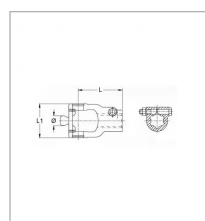

**Machoire ga 80° 1"3/8 6c
cr32x76/27x94 bs**

Référence : P2B22334944

Caractéristiques	
Référence OEM	1366828 351014
Croisillon (mm)	32x76/27x94 mm
Série	W2480
Largeur L1 (mm)	86 mm
Longueur L (mm)	112 mm
Ø Boule (mm)	27
Brochage	1"3/8 6C
Type de verrouillage	Boulon sécant
Diamètre boulon	12
Types de produits	MACHOIRE HOMOCINETIQUE
Longueur Boulon	75
Quantité dans conditionnement de vente	1