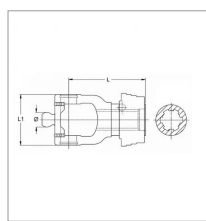

**Machoire grand angle 80° 1 3/8 6c  
24x61/22x76 w2280 verrou a billes  
qsg walterscheid**

Référence : P2B22434891

| Caractéristiques                       |                        |
|--|------------------------|
| Référence OEM                          | 1365790   2083810      |
| Croisillon (mm)                        | 24x61/22x76 mm         |
| Série                                  | W2280                  |
| Largeur L1 (mm)                        | 70 mm                  |
| Longueur L (mm)                        | 116 mm                 |
| Ø Boule (mm)                           | 22                     |
| Brochage                               | 1"3/8 6C               |
| Type de verrouillage                   | Rapide à billes QSG    |
| Types de produits                      | MACHOIRE HOMOCINETIQUE |
| Quantité dans conditionnement de vente | 1                      |