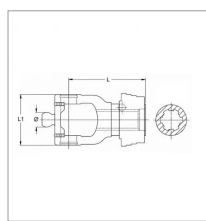

**Machoire grand angle 80° 1 3/8 6c
27x75/24x91 w2380 verrou a billes
qsg walterscheid**

Référence : P2B22334930

Caractéristiques	
Référence OEM	1365802 2183810
Croisillon (mm)	27x75/24x91 mm
Série	W2380
Largeur L1 (mm)	84 mm
Longueur L (mm)	125 mm
Ø Boule (mm)	24
Brochage	1"3/8 6C
Type de verrouillage	Rapide à billes QSG
Types de produits	MACHOIRE HOMOCINETIQUE
Quantité dans conditionnement de vente	1