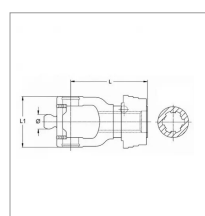

**Machoire grand angle 80° 1 3/8 6c
32x76/27x94 w2480 verrou a billes
qsg walterscheid**

Référence : P2B22334934

Caractéristiques	
Référence OEM	1366786 358310
Croisillon (mm)	32x76/27x94 mm
Série	W2480
Largeur L1 (mm)	86 mm
Longueur L (mm)	126 mm
Ø Boule (mm)	27
Brochage	1"3/8 6C
Type de verrouillage	Rapide à billes QSG
Types de produits	MACHOIRE HOMOCINETIQUE
Quantité dans conditionnement de vente	1