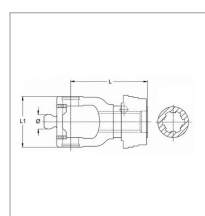

**Machoire grand angle 80° 1 3/8 6c
36x89/32x106 w2580 verrou a billes
qsg walterscheid**

Référence : P2B22344903

Caractéristiques	
Référence OEM	1136961 3683130M
Croisillon (mm)	36x89/32x106 mm
Série	W2580
Largeur L1 (mm)	100 mm
Longueur L (mm)	139 mm
Ø Boule (mm)	30
Brochage	1"3/8 6C
Type de verrouillage	Rapide à billes QSG
Types de produits	MACHOIRE HOMOCINETIQUE
Quantité dans conditionnement de vente	1