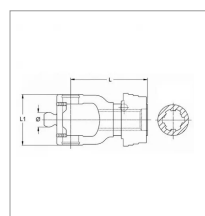

**Machoire grand angle 80° 1 3/8 6c
36x89/32x106 w2580 verrou a billes
qsg walterscheid**

Référence : P2B22344903

Caractéristiques	
Référence OEM	1136961 3683130M
Croisillon (mm)	36x89/32x106 mm
Série	W2580
Largeur L1 (mm)	100 mm
Longueur L (mm)	139 mm
Ø Boule (mm)	30
Brochage	1"3/8 6C
Type de verrouillage	Rapide à billes QSG
Types de produits	MACHOIRE HOMOCINETIQUE
Quantité dans conditionnement de vente	1