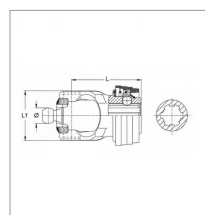

**Machoire grand angle 80° 1 3/8 6c
27x75/24x91 w2380 verrou a billes
asge walterscheid**

Référence : P2B22457956

Caractéristiques	
Référence OEM	1134548 2183830
Croisillon (mm)	27x75/24x91 mm
Série	W2380
Largeur L1 (mm)	84 mm
Longueur L (mm)	107 mm
Ø Boule (mm)	24
Brochage	1"3/8 6C
Type de verrouillage	Rapide à billes ASGE
Types de produits	MACHOIRE HOMOCINETIQUE
Quantité dans conditionnement de vente	1