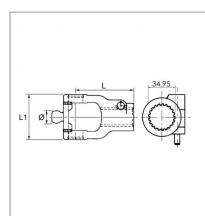

**Machoire ga 80° 1"3/8 21c  
cr36x89/32x106 vr**

Référence : P2B22361012

Caractéristiques	
Référence OEM	1136920   361012M
Croisillon (mm)	36x89/32x106 mm
Série	W2580
Longueur L (mm)	118 mm
Ø Boule (mm)	30
Brochage	1"3/8 21C
Type de verrouillage	Rapide à poussoir AG
N° kit Agraset	Agraset101   WAL014101
Types de produits	MACHOIRE HOMOCINETIQUE
Quantité dans conditionnement de vente	1