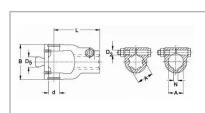

**Machoire ga 80° 1"3/8 21c
cr27x75/24x91 bs**

Référence : P2B22334940

Caractéristiques	
Référence OEM	1366841 2110818
Croisillon (mm)	27x75/24x91 mm
Série	W2380
Largeur L1 (mm)	84 mm
Longueur L (mm)	107 mm
Ø Boule (mm)	24
Brochage	1"3/8 21C
Type de verrouillage	Boulon sécant
Diamètre boulon	12
Types de produits	MACHOIRE HOMOCINETIQUE
Longueur Boulon	75
Quantité dans conditionnement de vente	1