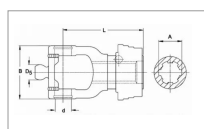

**Machoire ga 80° 1"3/4 20c
cr36x89/32x106 qsg**

Référence : P2B22332210

Caractéristiques	
Référence OEM	1136964 368412
Croisillon (mm)	36x89/32x106 mm
Série	W2580
L (mm)	139 mm
X (mm)	100 mm
Ø Boule (mm)	30
Brochage	1"3/4 20C
Type de verrouillage	Rapide à billes QSG
Types de produits	MACHOIRE HOMOCINETIQUE
Quantité dans conditionnement de vente	1