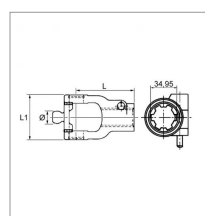

**Machoire grand angle 80° 1 3/8 6c
24x61/22x76 w2280 verrou a poussoir
walterscheid**

Référence : P2B22310810

Caractéristiques	
Référence OEM	1366866 2010810
Croisillon (mm)	24x61/22x76 mm
Série	W2280
Largeur L1 (mm)	68 mm
Longueur L (mm)	98 mm
Ø Boule (mm)	22
Brochage	1"3/8 6C
Type de verrouillage	Rapide à poussoir AG
N° kit Agraset	Agraset101 WAL014101
Types de produits	MACHOIRE HOMOCINETIQUE
Quantité dans conditionnement de vente	1