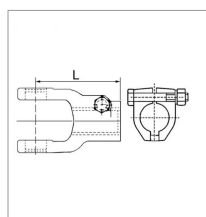

## Machoire extremite alesee 30 27x74,5 boulon tangent

Référence : P2B22411208

Caractéristiques	
Référence OEM	141.024.073   MALB53008
Croisillon (mm)	27x74.6 mm
Série	4
Longueur L (mm)	104 mm
Brochage	30
Type de verrouillage	Boulon tangent
Types de produits	MACHOIRE EXTREMITÉ
Quantité dans conditionnement de vente	1