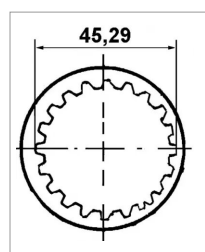

**Machoire extremite 13/4 20c 30,2x92
verrou a billes binacchi**

Référence : P2B22450322

Caractéristiques	
Référence OEM	ZBI0800604S66
Croisillon (mm)	30.2x91.5 mm
Longueur L (mm)	94 mm
Réf. Bondioli et Pavesi	5720H3855
Brochage	1"3/4 20C
Type de verrouillage	Rapide à billes
Types de produits	MACHOIRE EXTREMITÉ
Quantité dans conditionnement de vente	1