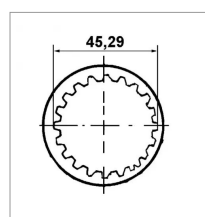

**Machoire extremite 13/4 20c 41x108
verrou a billes comer**

Référence : P2B22411342

Caractéristiques	
Référence OEM	141.029.318
Croisillon (mm)	41x108 mm
Série	9
Longueur L (mm)	152 mm
Brochage	1"3/4 20C
Type de verrouillage	Rapide à billes
Types de produits	MACHOIRE EXTREMITÉ
Quantité dans conditionnement de vente	1