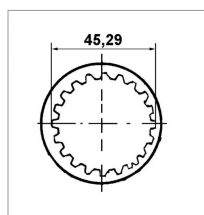

Machoire extremite 13/4 20c 41x108 verrou a billes comer

Référence : P2B22411342

Caractéristiques	
Référence OEM	141.029.318
Croisillon (mm)	41x108 mm
Série	9
Longueur L (mm)	152 mm
Brochage	1"3/4 20C
Type de verrouillage	Rapide à billes
Types de produits	MACHOIRE EXTREMITÉ
Quantité dans conditionnement de vente	1