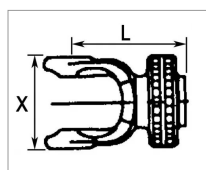

**Machoire extremite 13/8 6c 41x108  
verrou a poussoir bondioli**

Référence : P2B22490351

Caractéristiques	
Référence OEM	572090351
Croisillon (mm)	41x108 mm
Série	9
L (mm)	128 mm
X (mm)	119 mm
Brochage	1"3/8 6C
Type de verrouillage	Rapide à poussoir
Types de produits	MACHOIRE EXTREMITÉ
Quantité dans conditionnement de vente	1