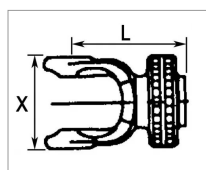

**Machoire extremite 13/8 6c 41x108
verrou a pousoir bondioli**

Référence : P2B22490351

Caractéristiques	
Référence OEM	572090351
Croisillon (mm)	41x108 mm
Série	9
L (mm)	128 mm
X (mm)	119 mm
Brochage	1"3/8 6C
Type de verrouillage	Rapide à pousoir
Types de produits	MACHOIRE EXTREMITÉ
Quantité dans conditionnement de vente	1