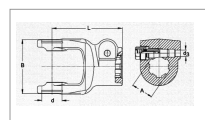

**Machoire extremite 13/4 20c 36x89
boulon conique agcc walterscheid**

Référence : P2B22461832

Caractéristiques	
Référence OEM	1195099 361832
Croisillon (mm)	36x89 mm
Série	W2500
L (mm)	118 mm
L1 (mm)	100 mm
Brochage	1"3/4 20C
Type de verrouillage	Cône de serrage
Types de produits	MACHOIRE EXTREMITÉ
Quantité dans conditionnement de vente	1