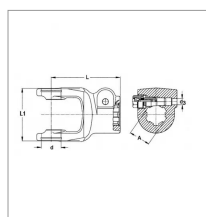

**Machoire extremite 1 3/4 6c 50x118
boulon conique agcc walterscheid**

Référence : P2B22434869

Caractéristiques	
Référence OEM	1107326 271832
Croisillon (mm)	50x118 mm
Série	W2700
Largeur L1 (mm)	138 mm
Longueur L (mm)	155 mm
Brochage	1"3/4 20C
Type de verrouillage	Cône de serrage
Quantité dans conditionnement de vente	1