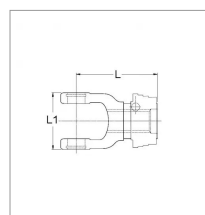

**Machoire extremite 1 3/4 20c 32x76
verrou a billes qsg walterscheid**

Référence : P2B22434827

Caractéristiques	
Référence OEM	1366792 358402
Croisillon (mm)	32x76 mm
Série	W2400 400L
Largeur L1 (mm)	86 mm
Longueur L (mm)	126 mm
Brochage	1"3/4 20C
Type de verrouillage	Rapide à billes QSG
Types de produits	MACHOIRE EXTREMITE
Quantité dans conditionnement de vente	1