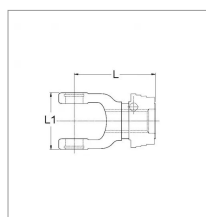

**Machoire extremite 1 3/4 20c 36x89  
verrou a billes qsg walterscheid**

Référence : P2B22434831

Caractéristiques	
Référence OEM	1366808   368402
Croisillon (mm)	36x89 mm
Série	W2500
Largeur L1 (mm)	100 mm
Longueur L (mm)	133 mm
Brochage	1"3/4 20C
Type de verrouillage	Rapide à billes QSG
Quantité dans conditionnement de vente	1