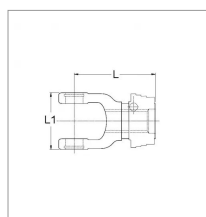

**Machoire extremite 1 3/4 20c 36x89
verrou a billes qsg walterscheid**

Référence : P2B22434831

Caractéristiques	
Référence OEM	1366808 368402
Croisillon (mm)	36x89 mm
Série	W2500
Largeur L1 (mm)	100 mm
Longueur L (mm)	133 mm
Brochage	1"3/4 20C
Type de verrouillage	Rapide à billes QSG
Quantité dans conditionnement de vente	1