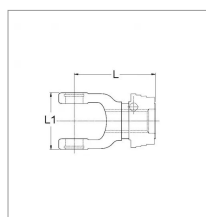

**Machoire extremite 1 3/4 20c 50x118
verrou a billes qsg walterscheid**

Référence : P2B22434835

Caractéristiques	
Référence OEM	1168391 278406
Croisillon (mm)	50x118 mm
Série	W2700
Largeur L1 (mm)	138 mm
Longueur L (mm)	165 mm
Brochage	1"3/4 20C
Type de verrouillage	Rapide à billes QSG
Types de produits	MACHOIRE EXTREMITE
Quantité dans conditionnement de vente	1