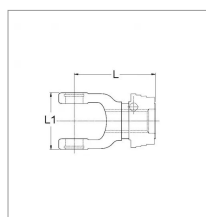

**Machoire extremite 1 3/4 20c 50x118  
verrou a billes qsg walterscheid**

Référence : P2B22434835

Caractéristiques	
Référence OEM	1168391   278406
Croisillon (mm)	50x118 mm
Série	W2700
Largeur L1 (mm)	138 mm
Longueur L (mm)	165 mm
Brochage	1"3/4 20C
Type de verrouillage	Rapide à billes QSG
Types de produits	MACHOIRE EXTREMITE
Quantité dans conditionnement de vente	1