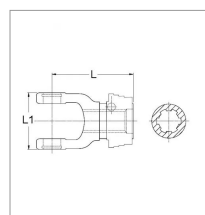

**Machoire extremite 1 3/4 6c 32x76  
verrou a billes qsg walterscheid**

Référence : P2B22434826

Caractéristiques	
Référence OEM	1366790   358400
Croisillon (mm)	32x76 mm
Série	W2400   400L
Largeur L1 (mm)	86 mm
Longueur L (mm)	126 mm
Brochage	1"3/4 6C
Type de verrouillage	Rapide à billes QSG
Types de produits	MACHOIRE EXTREMITE
Quantité dans conditionnement de vente	1