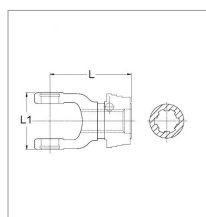

**Machoire extremite 1 3/4 6c 32x76  
verrou a billes qsg walterscheid**

Référence : P2B22434826

Caractéristiques	
Référence OEM	1366790   358400
Croisillon (mm)	32x76 mm
Série	W2400   400L
Largeur L1 (mm)	86 mm
Longueur L (mm)	126 mm
Brochage	1"3/4 6C
Type de verrouillage	Rapide à billes QSG
Types de produits	MACHOIRE EXTREMITE
Quantité dans conditionnement de vente	1