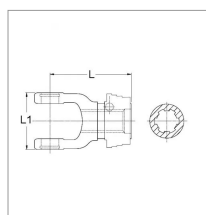

**Machoire extremite 1 3/4 6c 36x89
verrou a billes qsg**

Référence : P2B22434830

Caractéristiques	
Référence OEM	1366806 368400
Croisillon (mm)	36x89 mm
Série	W2500
Largeur L1 (mm)	100 mm
Longueur L (mm)	133 mm
Brochage	1"3/4 6C
Type de verrouillage	Rapide à billes QSG
Quantité dans conditionnement de vente	1