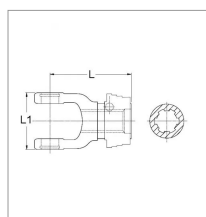

**Machoire extremite 1 3/4 6c 36x89  
verrou a billes qsg**

Référence : P2B22434830

Caractéristiques	
Référence OEM	1366806   368400
Croisillon (mm)	36x89 mm
Série	W2500
Largeur L1 (mm)	100 mm
Longueur L (mm)	133 mm
Brochage	1"3/4 6C
Type de verrouillage	Rapide à billes QSG
Quantité dans conditionnement de vente	1