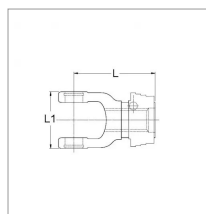

**Machoire extremite 13/8 21c 42x104
verrou a billes qsg walterscheid**

Référence : P2B22434832

Caractéristiques	
Référence OEM	1365816 268402
Croisillon (mm)	42x104 mm
Série	W2600
Largeur L1 (mm)	120 mm
Longueur L (mm)	146 mm
Brochage	1"3/8 21C
Type de verrouillage	Rapide à billes QSG
Types de produits	MACHOIRE EXTREMITE
Quantité dans conditionnement de vente	1