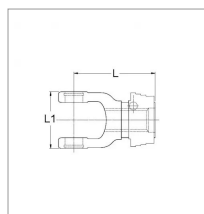

**Machoire extremite 13/8 21c 42x104
verrou a billes qsg walterscheid**

Référence : P2B22434832

Caractéristiques	
Référence OEM	1365816 268402
Croisillon (mm)	42x104 mm
Série	W2600
Largeur L1 (mm)	120 mm
Longueur L (mm)	146 mm
Brochage	1"3/8 21C
Type de verrouillage	Rapide à billes QSG
Types de produits	MACHOIRE EXTREMITE
Quantité dans conditionnement de vente	1