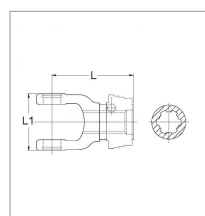

**Machoire extremite 1 3/8 6c 36x89
verrou a billes qsg walterscheid**

Référence : P2B22434828

Caractéristiques	
Référence OEM	1366798 368300
Croisillon (mm)	36x89 mm
Série	W2500
Largeur L1 (mm)	100 mm
Longueur L (mm)	133 mm
Brochage	1"3/8 6C
Type de verrouillage	Rapide à billes QSG
Types de produits	MACHOIRE EXTREMITÉ
Quantité dans conditionnement de vente	1