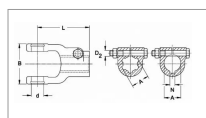

**Machoire extremite 13/4 6c 36x89  
boulon secant agkf walterscheid**

Référence : P2B22432197

Caractéristiques	
Référence OEM	1320790   361804
Croisillon (mm)	36x89 mm
Série	W2500
Largeur L1 (mm)	100 mm
Longueur L (mm)	118 mm
Brochage	1"3/4 6C
Type de verrouillage	Boulon sécant
Diamètre boulon	16
Types de produits	MACHOIRE EXTREMITÉ
Longueur Boulon	90
Quantité dans conditionnement de vente	1