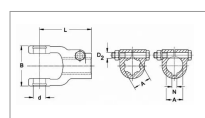

**Machoire extremite 13/4 6c 36x89
boulon secant agkf walterscheid**

Référence : P2B22432197

Caractéristiques	
Référence OEM	1320790 361804
Croisillon (mm)	36x89 mm
Série	W2500
Largeur L1 (mm)	100 mm
Longueur L (mm)	118 mm
Brochage	1"3/4 6C
Type de verrouillage	Boulon sécant
Diamètre boulon	16
Types de produits	MACHOIRE EXTREMITE
Longueur Boulon	90
Quantité dans conditionnement de vente	1