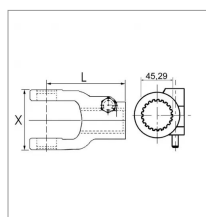

Machoire extreme 1 3/4 20c 32x76 verrou a poussoir walterscheid

Référence : P2B22432150

Caractéristiques	
Référence OEM	1019522 351802
Croisillon (mm)	32x76 mm
Série	W2400 400L
L (mm)	112 mm
X (mm)	86 mm
Brochage	1"3/4 20C
Type de verrouillage	Rapide à poussoir
Types de produits	MACHOIRE EXTREMITÉ
Quantité dans conditionnement de vente	1