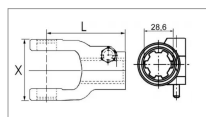

**Machoire extremite 1 1/8 6c 22x55  
verrou a poussoir walterscheid**

Référence : P2B22401100

Caractéristiques	
Référence OEM	1040188   101100
Croisillon (mm)	22x55 mm
Série	W2100
L (mm)	90 mm
X (mm)	62 mm
Brochage	1"1/8 6C
Type de verrouillage	Rapide à poussoir
Types de produits	MACHOIRE EXTREMITE
Quantité dans conditionnement de vente	1