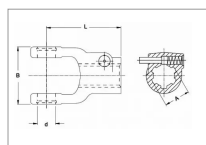

**Machoire extremite 1 1/8 6c 27x75
verrou a poussoir walterscheid**

Référence : P2B22434814

Caractéristiques	
Référence OEM	1041400 211700
Croisillon (mm)	27x75 mm
Série	W2300
L (mm)	106 mm
X (mm)	84 mm
Brochage	1"1/8 6C
Type de verrouillage	Rapide à poussoir
Types de produits	MACHOIRE EXTREMITE
Quantité dans conditionnement de vente	1