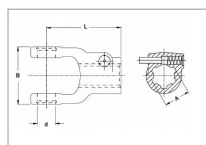

**Machoire extremite 1 1/8 6c 27x75
verrou a poussoir walterscheid**

Référence : P2B22434814

Caractéristiques	
Référence OEM	1041400 211700
Croisillon (mm)	27x75 mm
Série	W2300
L (mm)	106 mm
X (mm)	84 mm
Brochage	1"1/8 6C
Type de verrouillage	Rapide à poussoir
Types de produits	MACHOIRE EXTREMITÉ
Quantité dans conditionnement de vente	1