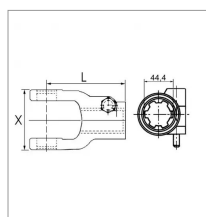

**Machoire extremite 1 3/4 6c 42x104
verrou a pousoir walterscheid**

Référence : P2B22432122

Caractéristiques	
Référence OEM	1320803 261800
Croisillon (mm)	42x104 mm
Série	W2600
L (mm)	128 mm
X (mm)	120 mm
Brochage	1"3/4 6C
Type de verrouillage	Rapide à pousoir
Types de produits	MACHOIRE EXTREMITÉ
Quantité dans conditionnement de vente	1