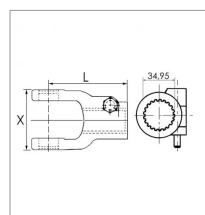

Machoire extreme 1 3/8 21c 27x75 verrou a poussoir walterscheid

Référence : P2B22432072

Caractéristiques	
Référence OEM	1041341
Croisillon (mm)	27x75 mm
Série	W2300 300L
Brochage	1"3/8 21C
Type de verrouillage	Rapide à poussoir
Types de produits	MACHOIRE EXTREME
Quantité dans conditionnement de vente	1