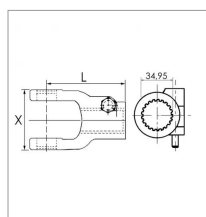

## Machoire extreme 1 3/8 21c 27x75 verrou a pousoir walterscheid

Référence : P2B22432072

Caractéristiques	
Référence OEM	1041341
Croisillon (mm)	27x75 mm
Série	W2300   300L
Brochage	1"3/8 21C
Type de verrouillage	Rapide à pousoir
Types de produits	MACHOIRE EXTREME
Quantité dans conditionnement de vente	1