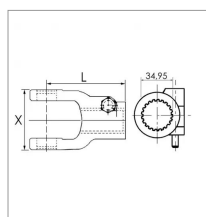

**Machoire extremite 1 3/8 21c 27x75
verrou a pousoir walterscheid**

Référence : P2B22437697

Caractéristiques	
Référence OEM	1183507 2110144
Croisillon (mm)	27x75 mm
Série	W2300 300L
L (mm)	83 mm
X (mm)	84 mm
Brochage	1"3/8 21C
Type de verrouillage	Rapide à pousoir
Types de produits	MACHOIRE EXTREMITE
Quantité dans conditionnement de vente	1