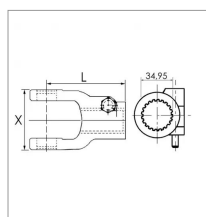

Machoire extremite 1 3/8 21c 32x76 verrou a poussoir walterscheid

Référence : P2B22451002

Caractéristiques	
Référence OEM	1019516 351002
Croisillon (mm)	32x76 mm
Série	W2400
L (mm)	112 mm
X (mm)	86 mm
Brochage	1"3/8 21C
Type de verrouillage	Rapide à poussoir
Types de produits	MACHOIRE EXTREMITE
Quantité dans conditionnement de vente	1