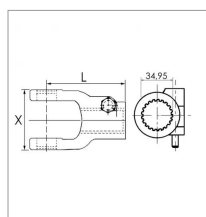

Machoire extremite 1 3/8 21c 32x76 verrou a pousoir walterscheid

Référence : P2B22451002

Caractéristiques	
Référence OEM	1019516 351002
Croisillon (mm)	32x76 mm
Série	W2400
L (mm)	112 mm
X (mm)	86 mm
Brochage	1"3/8 21C
Type de verrouillage	Rapide à pousoir
Types de produits	MACHOIRE EXTREMITE
Quantité dans conditionnement de vente	1