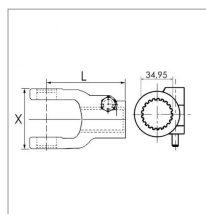

**Machoire extremite 13/8 21c 32x76
verrou a poussoir walterscheid**

Référence : P2B22460346

Caractéristiques	
Référence OEM	1103581 3579101
Croisillon (mm)	32x76 mm
Série	W2400 400L
L (mm)	77 mm
X (mm)	86 mm
Brochage	1"3/8 21C
Type de verrouillage	Rapide à poussoir
Types de produits	MACHOIRE EXTREMITE
Quantité dans conditionnement de vente	1