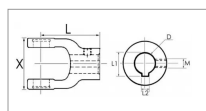

**Machoire extremite alesee 25 22x55  
trou filete walterscheid**

Référence : P2B22402231

Caractéristiques	
Référence OEM	1040217   102231
Croisillon (mm)	22x55 mm
Série	W2100   100L
Largeur L1 (mm)	62 mm
Longueur L (mm)	78 mm
Brochage	25
Type de verrouillage	Trou fileté
Section clavette (mm)	8 mm
Types de produits	MACHOIRE EXTREMITÉ
Quantité dans conditionnement de vente	1