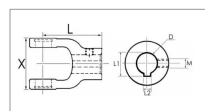

**Machoire extremite alesee 25 22x55  
trou filete walterscheid**

Référence : P2B22402231

Caractéristiques	
Référence OEM	1040217   102231
Croisillon (mm)	22x55 mm
Série	W2100   100L
Largeur L1 (mm)	62 mm
Longueur L (mm)	78 mm
Brochage	25
Type de verrouillage	Trou fileté
Section clavette (mm)	8 mm
Types de produits	MACHOIRE EXTREMITÉ
Quantité dans conditionnement de vente	1